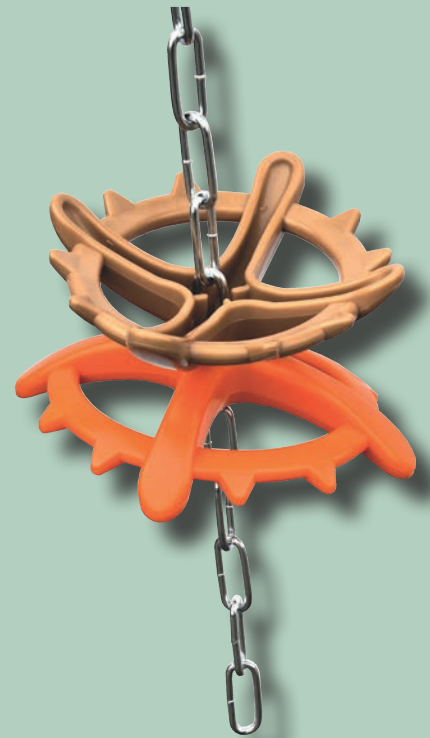

JORENKU Porcichew

www.jorenku.dk

JORENKU Porcichew

Porcichew ist ein Spielzeug zur Beschäftigung von Schweinen.

Porcichew zieht die Schweine mit attraktiven Düften an, wodurch sie motiviert werden, in das Spielzeug zu beißen und zu spielen. Je mehr sie beißen oder spielen, desto mehr Duft wird freigesetzt. Es kann daher in Beständen mit Problemen wie Schwanzbeißen vorteilhaft eingesetzt werden.

Porcichew unterscheidet sich durch seine Herstellung aus biologisch abbaubaren Materialien mit einer antibakteriellen Wirkung, die nachweislich 99,9 % der E. coli- und MRSA-Bakterien abtötet.

Das einmalige Design sichert ein hohes Tierwohl und ist hygienisch. Es ermöglicht mehreren Schweinen gleichzeitig zu spielen.

Porcichew ist für alle Schweine ab 6 Wochen geeignet.

Porcichew hat einen Durchmesser von 15 cm und ist in 9 Farben erhältlich, jede mit einem eigenen Duft, sowie mit oder ohne eine 60 cm lange verzinkte Kette mit einem Ring 6 Glieder vom Boden entfernt, um zusätzliche Interaktion und Geräusche zu ermöglichen.

Mehrere Porcichews können an derselben Kette kombiniert werden, um Duft- und Farbvariationen zu schaffen.

JORENKU Porcichew

Porcichew Spielzeug für Schweine

- Antibakteriell – tötet 99,9 % der E. coli ab
- Sorgt für ein hohes Maß an Wohlbefinden
- Einzigartiges Design
- Hygienisch
- Attraktiver Duft
- Reduziert Schwanzbisse